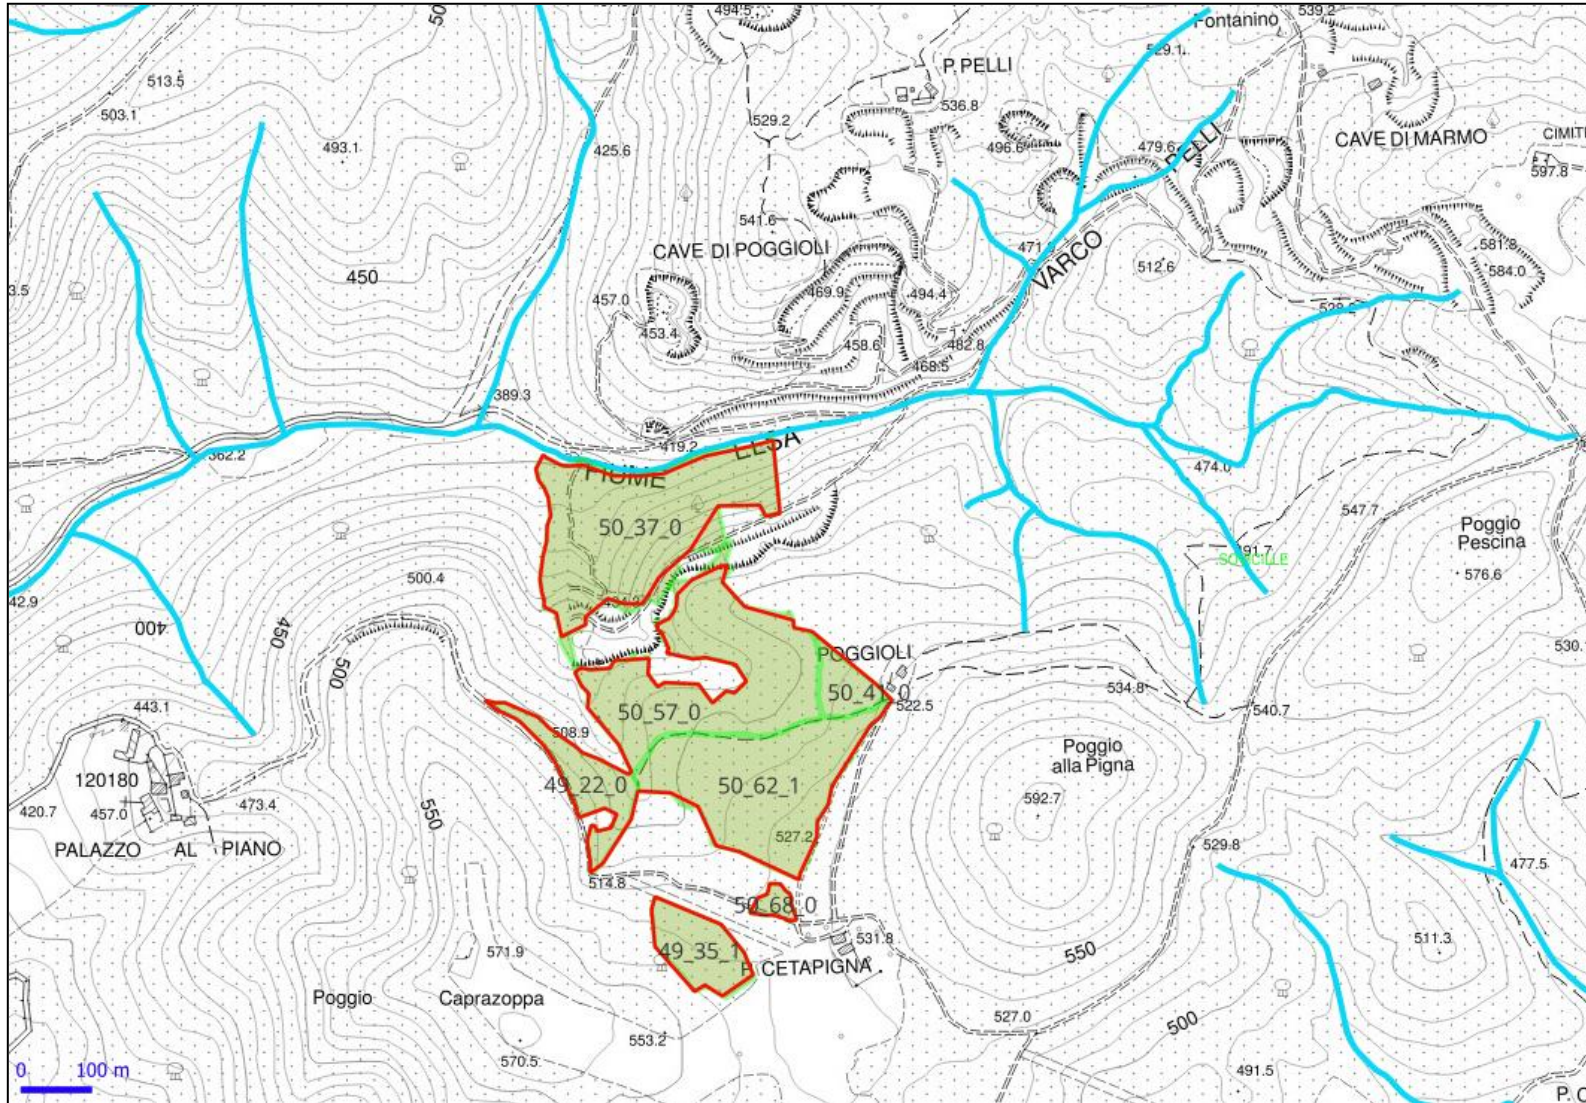

SCHEDE DESCRITTIVE DEL LOTTO – CARTOGRAFIA DELLE AREE DI TAGLIO

Particella forestale	Località	Descrizione	Superficie di intervento ha	Termine lavori	Principali prescrizioni
50_37_0 piano dei tagli Provincia di Siena	Fiume Elsa Comune di Sovicille	Ceduo invecchiato di specie quercine. Taglio di avviamento all'alto fusto	Ca ettari 5.00.00	31/12/2025	<p>Il limite della tagliata è individuabile tramite file KML.</p> <p>Il taglio dovrà mantenersi esterno alla recinzione in paletti di ferro e rete che perimetra l'area a pericolosità di cava.</p> <p>Per facilitare l'individuazione dei lotti le piante di confine sono segnate con vernice di colore rosso. La confinazione è stata effettuata tenendo conto dell'obbligo di rilasciare una fascia di 10 metri per ciascuna sponda dei fossi.</p> <p>Rilascio di almeno 5 piante/Ha a invecchiamento indefinito tra le dominanti.</p> <p>Rilascio di almeno 5 piante/HA a morte o deperenti di almeno cm 25 di diametro.</p> <p>Taglio di avviamento all'alto fusto secondo le seguenti norme tecniche:</p> <p>a) non può essere tagliato un numero di matricine superiori ad un terzo di quelle esistenti con priorità per i soggetti deperenti;</p> <p>b) per ogni ceppaia deve essere rilasciato almeno il pollone di migliore sviluppo. Nel caso di ceppaie con più di tre polloni deve essere rilasciato un secondo pollone.</p> <p>Esecuzione dei tagli dal 1° agosto al 31 marzo.</p> <p>Mezzi meccanici solo con terreno asciutto.</p>
50_57_0 piano dei tagli Provincia di Siena	Poggioli Comune di Sovicille	Ceduo invecchiato di specie quercine. Taglio di avviamento all'alto fusto	Ca ettari 4.75.00	31/12/2025	
50_41_0 piano dei tagli Provincia di Siena	Poggioli Comune di Sovicille	Ceduo invecchiato di specie quercine. Taglio di avviamento all'alto fusto	Ca ettari 0.60.00	31/12/2025	
50_62_1 piano dei tagli Provincia di Siena	Poggioli Comune di Sovicille	Ceduo invecchiato di specie quercine. Taglio di avviamento all'alto fusto	Ca ettari 4.25.00	31/12/2025	
50_68_0 piano dei tagli Provincia di Siena	Poggioli Comune di Sovicille	Ceduo invecchiato di specie quercine. Taglio di avviamento all'alto fusto	Ca ettari 0.20.00	31/12/2025	
49_22_0 piano dei tagli Provincia di Siena	Poggioli Comune di Sovicille	Ceduo invecchiato di specie quercine. Taglio di avviamento all'alto fusto	Ca ettari 1.22.00	31/12/2025	
49_35_1 piano dei tagli Provincia di Siena	Cetapigna Comune di Sovicille	Ceduo invecchiato di specie quercine. Taglio di avviamento all'alto fusto	Ca ettari 1.20.00	31/12/2025	